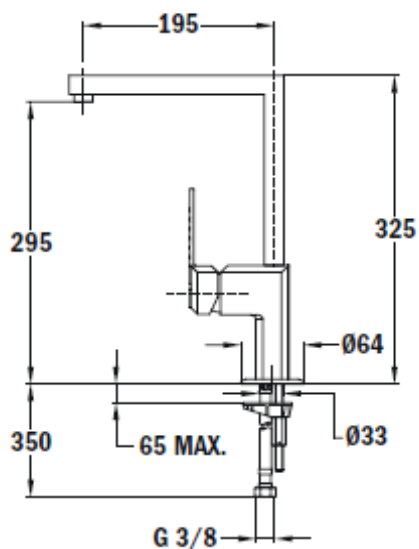

Características

Misturadora de cano alto

- Cano giratório
- Filtro anti calcário
- Cartucho de discos cerâmicos
- Tubos de alimentação flexíveis

Desenho Técnico

Cor

Cromada

Código

510061